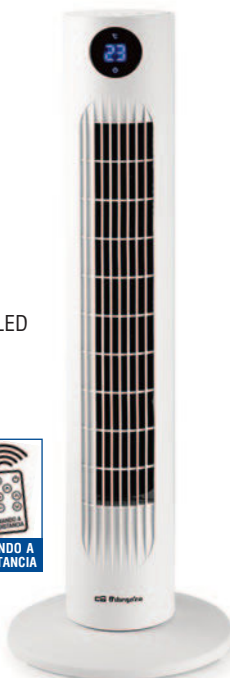

44,80€

NOVEDAD

TECNOLOGÍA SIN ASPAS

Ref. A060552
33952 EDM
45 W. 3 velocidades.
Caudal de aire 1920 m³/h.
Silencioso. 60 dB.
Ajustable/oscilante 60°.
21x78 cm.

35,00€

Ref. A067623
JVVT3044 JATA
45 W. 3 velocidades. Oscilante.
Temporizador hasta 7,5 h. 3 modos:
Normal, natural y noche. Desconexión
automática. Silencioso. 53 Db. Caudal de aire
1.080 m³/h. Asa de transporte. Hasta 20 m.
Ø 30x81 cm. Peso: 2 kg.

46,90€

MANDO A DISTANCIA

Ref. A067587
TWM 0960 ORBEGOZO
60 W. Altura 78 cm. 3 velocidades. Pantalla LED
con indicador de temperatura. Panel táctil.
Oscilante 60°. Temporizador 12 h.
Asa para transporte. Silencioso.

52,70€

MANDO A DISTANCIA

Ref. A055242
IÓNICO TWM 1009 ORBEGOZO
60 W. Altura 107 cm. 3 velocidades. 3 modos:
normal, brisa y noche. Pantalla LED con indicador
de temperatura. Oscilante 60°. Temporizador 8 h.
Bandeja para esencias aromáticas.

82,50€

MANDO A DISTANCIA

NOVEDAD

Ref. A069196
JVSA3007 JATA
 60 W. 5 velocidades. Panel táctil LED. 3 modos: normal. Natural y noche. Oscilante. Temporizador 12 h. Caudal de aire 910 m³/h. Silencioso. 57 dB. 23x23x86 cm. Peso: 4,05 kg.