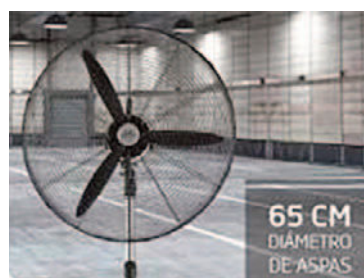

Ref. A051168

PWS 1950 ORBEGOZO

155 W. 3 aspas Ø 50 cm. Altura máxima 154 cm. 3 velocidades. Inclinación regulable. Aspas y rejilla metálicas. Asa para transporte.

83,00€

Ref. A064606

VP26660 METALWORKS

160 W. 3 aspas Ø 66 cm. Altura 130-175 cm. 3 velocidades. Control oscilante por interruptor.

97,90€

Ref. A058987

2 EN 1 PLUS 3050 ORBEGOZO

PIE Y PARED.

120 W. 3 aspas Ø 50 cm. Altura máxima 140 cm. 3 velocidades. Oscilante, 5 posiciones de giro e inclinable 100°. Temporizador hasta 3,5 h. Aspas y rejilla metálicas.

100,50€

MANDO A DISTANCIA

Ref. A069191

PWS 0167 ORBEGOZO

150 W. 3 aspas Ø 65 cm. Altura máxima 171 cm. 3 velocidades. Oscilante. Cabezal multiorientable. Base redonda. Hierro fundido.

107,60€