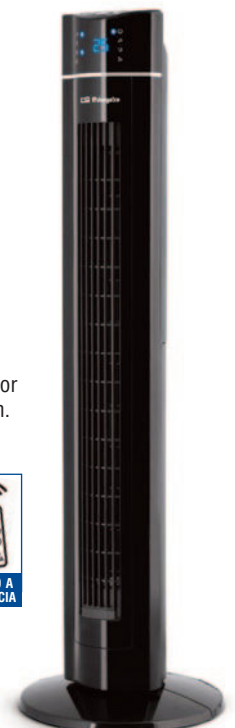

46,90€

MANDO A DISTANCIA

Ref. A067587
TWM 0960 ORBEGOZO
60 W. Altura 78 cm. 3 velocidades. Pantalla LED
con indicador de temperatura. Panel táctil.
Oscilante 60°. Temporizador 12 h.
Asa para transporte. Silencioso.

52,70€

MANDO A DISTANCIA

Ref. A055242
IÓNICO TWM 1009 ORBEGOZO
60 W. Altura 107 cm. 3 velocidades. 3 modos:
normal, brisa y noche. Pantalla LED con indicador
de temperatura. Oscilante 60°. Temporizador 8 h.
Bandeja para esencias aromáticas.

82,50€

MANDO A DISTANCIA

NOVEDAD

Ref. A069196
JVSA3007 JATA
 60 W. 5 velocidades. Panel táctil LED. 3 modos: normal. Natural y noche. Oscilante. Temporizador 12 h. Caudal de aire 910 m³/h. Silencioso. 57 dB. 23x23x86 cm. Peso: 4,05 kg.

84,60€

CAUDAL DE AIRE XL

NOVEDAD

Ref. A069166
KOBE 84306251 UFESA
 35 W. 12 velocidades. Altura 86 cm. Tecnología SilentX. Pantalla táctil LED. 2 modos: normal y natural. Oscilante izda./dcha. 70°. Temporizador 12 h. Máxima estabilidad.