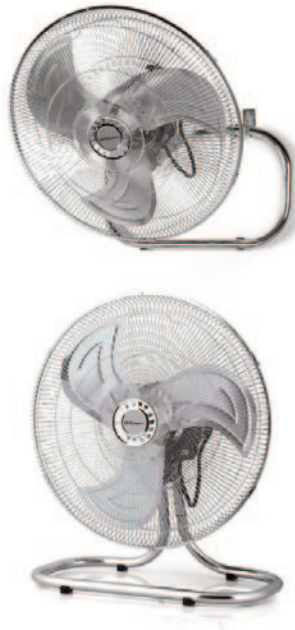

Ref. A052901
3 EN 1 PWS 0547 ORBEGOZO
SUELO, PIE Y PARED.
90 W. 3 aspas Ø 45 cm. 3 velocidades. Oscilante.
Aspas y rejilla metálicas. Asa para transporte.

Ref. A067264
33528 EDM
80 W. 3 aspas Ø 50 cm. Altura 60 - 90 cm.
3 velocidades. Caudal de aire 4.800 m³/h.
61,7 dB. Rejilla de seguridad. 58x58 cm.

49,70€