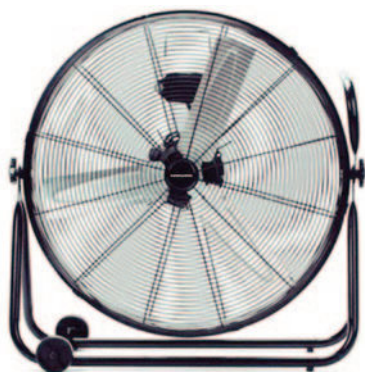

Ref. A064604
VS24600 METALWORKS
140 W. 3 aspas Ø 60 cm. Aspas de aluminio. 3 velocidades. Caudal de aire: 4.850 m³/h. Con ruedas. 70x31x64 cm.
101,50€